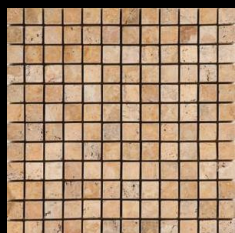

Dallage :

Opus IVx1,2

Big Opusx1,5

50x50x1,2

LLx40,6x1,2

60x90x1,5

13 autres formats possibles .....

Margelle et Marche :

33x61x5 chant 1/2 rond

100x35 chant 1/2 rond

33x33x3 chant 1/2 rond

13 autres formats possibles .....

Plinthe :

8x40,6x1,2