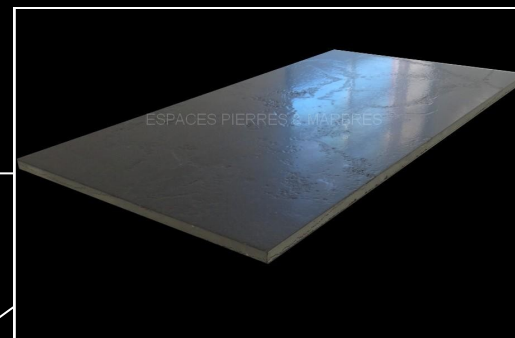

Collection Azur

Finition
Brossée