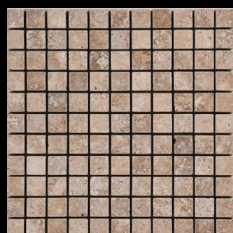

Dallage :

Opus IVx1,2

Big Opusx1,5

50x50x1,2

LLx40,6x1,2

60x90x1,5

13 autres formats possibles .....

Margelle et Marche :

33x61x5 chant 1/2 rond

100x35 chant 1/2 rond

33x33x3 chant 1/2 rond

13 autres formats possibles .....

Plinthe :

8x40,6x1,2