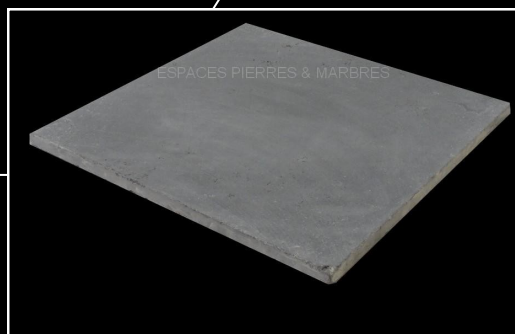

Finition
Tumbled