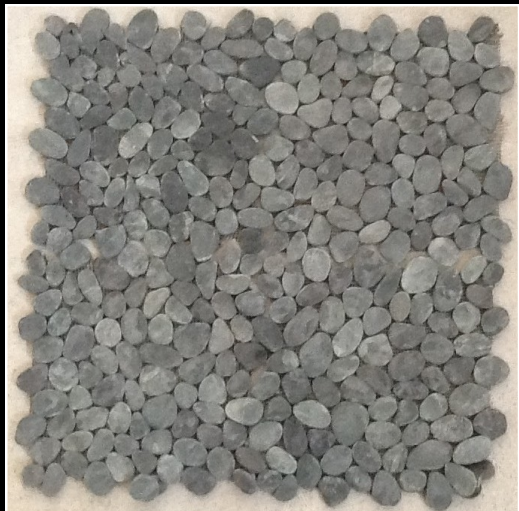

Conditionnement : par palette de 1m²

Tan

Dimensions : 30x30x0,8

Conditionnement : par palette de 1m²

Horizontal

Rivière

Dimensions : 30x30x0,8

Conditionnement : par palette de 1m²