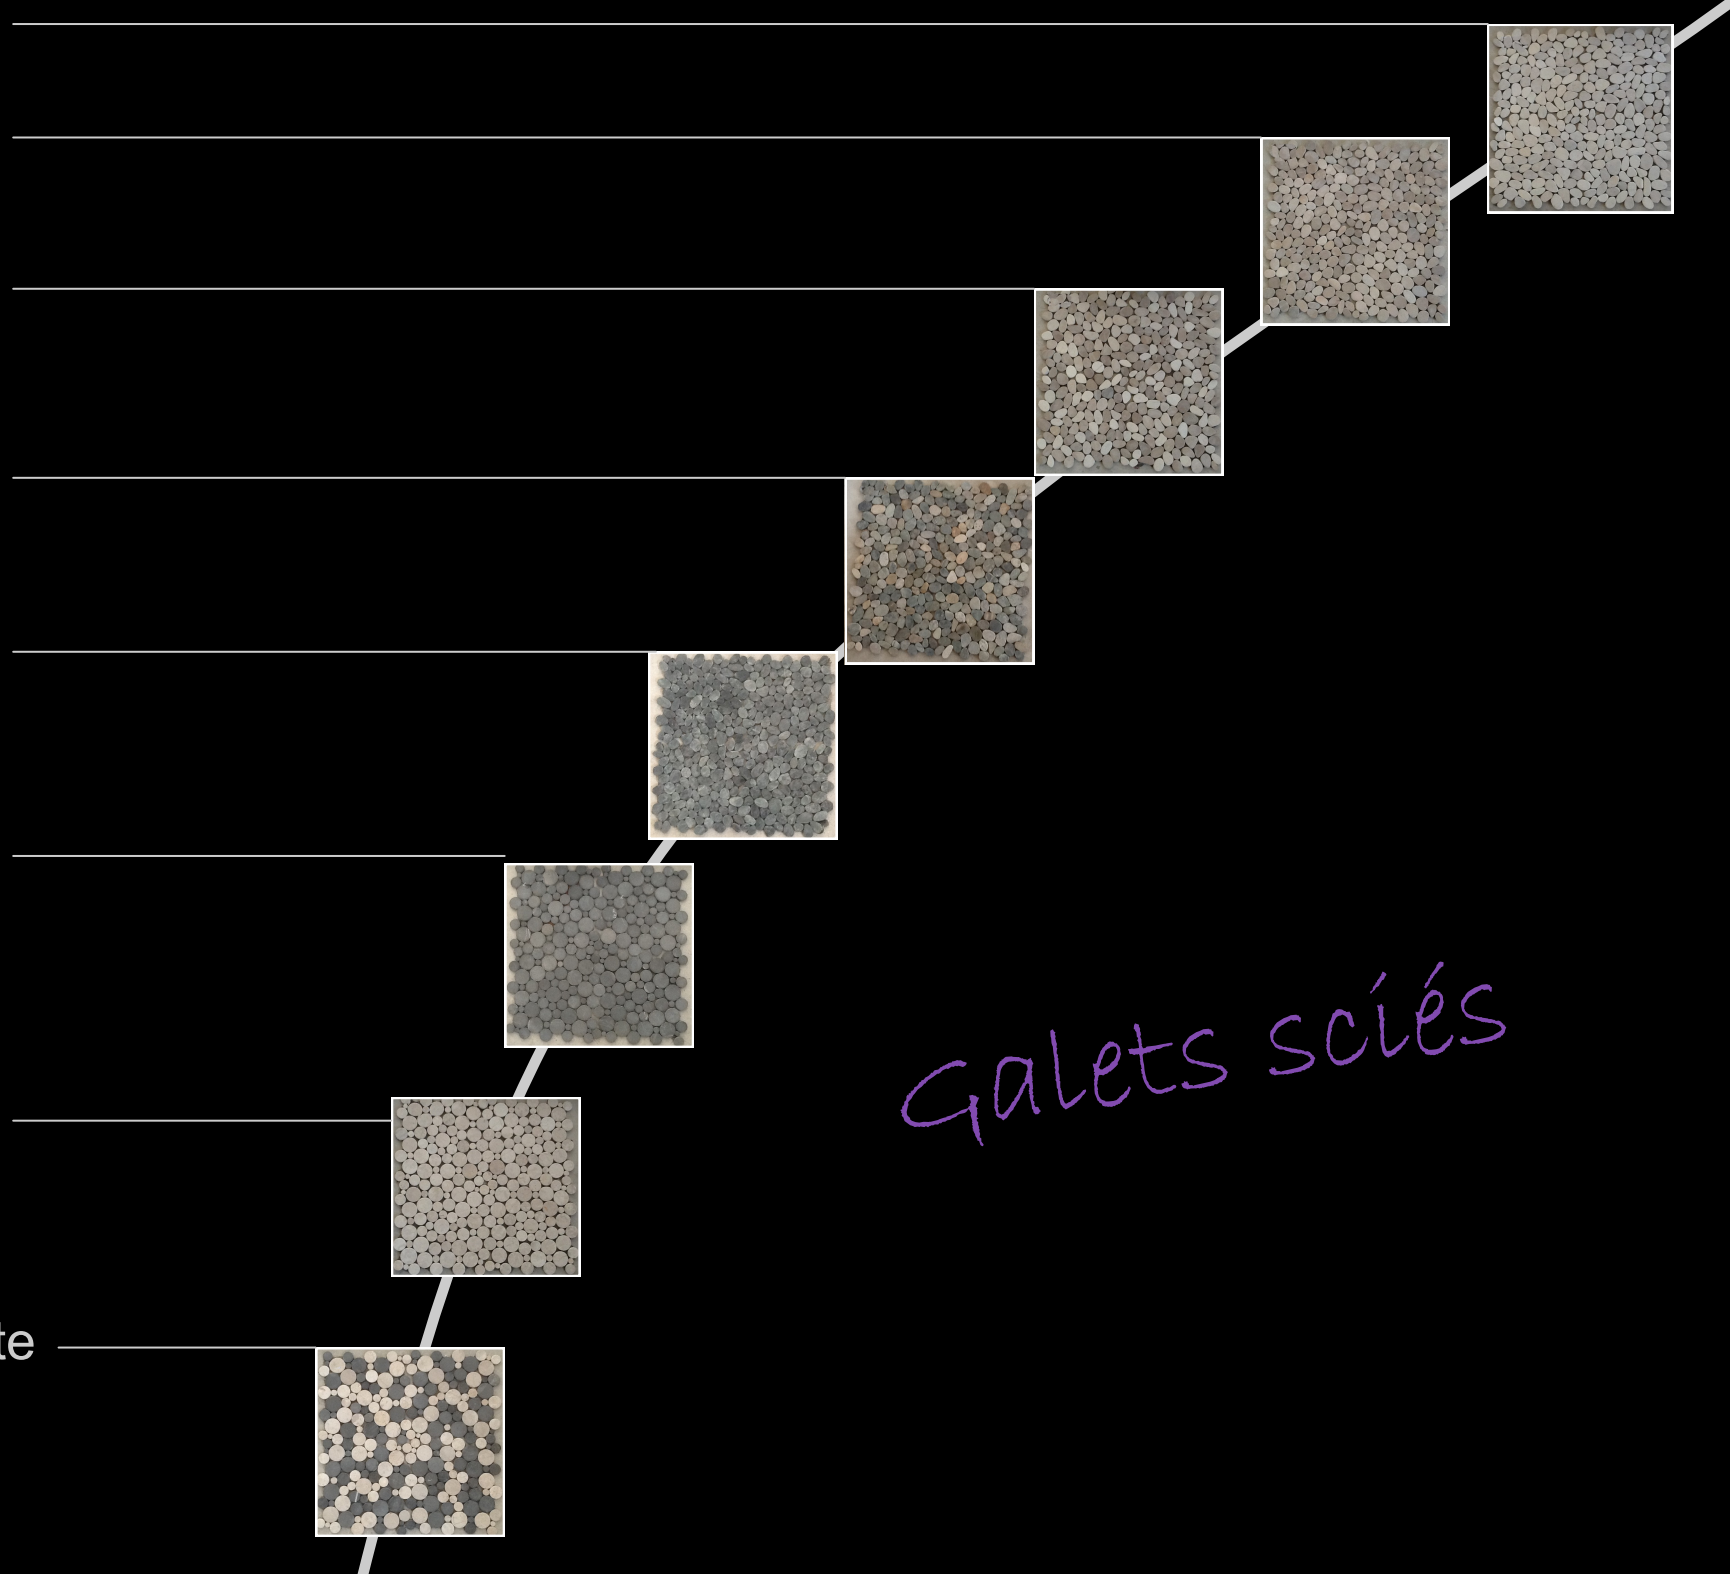

Horizontal

White

Tan

White & Tan

Rivière

Dark Green

Rond

Black

White

Black & White

Galets sciés