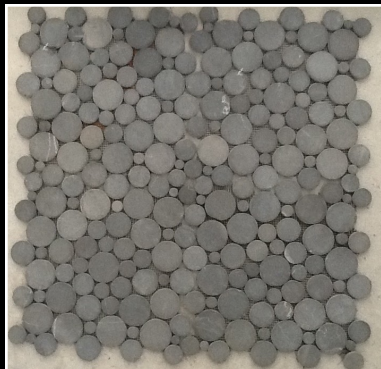

Dimensions : 30x30x0,8

Conditionnement : par palette de 1m²

White

Dimensions : 30x30x0,8

Conditionnement : par palette de 1m²

Light Mix
Afyon Gold

Noce

Beige

1,5x4,8x1

4,8x9,6x1

Dimension : 2,3x2,3x1

Dimension : 4,8x4,8x1

Dimension : 2,3x4,8x1

Afyon Gold

Dimension : 1,5x1,5x1

Autres dimensions :