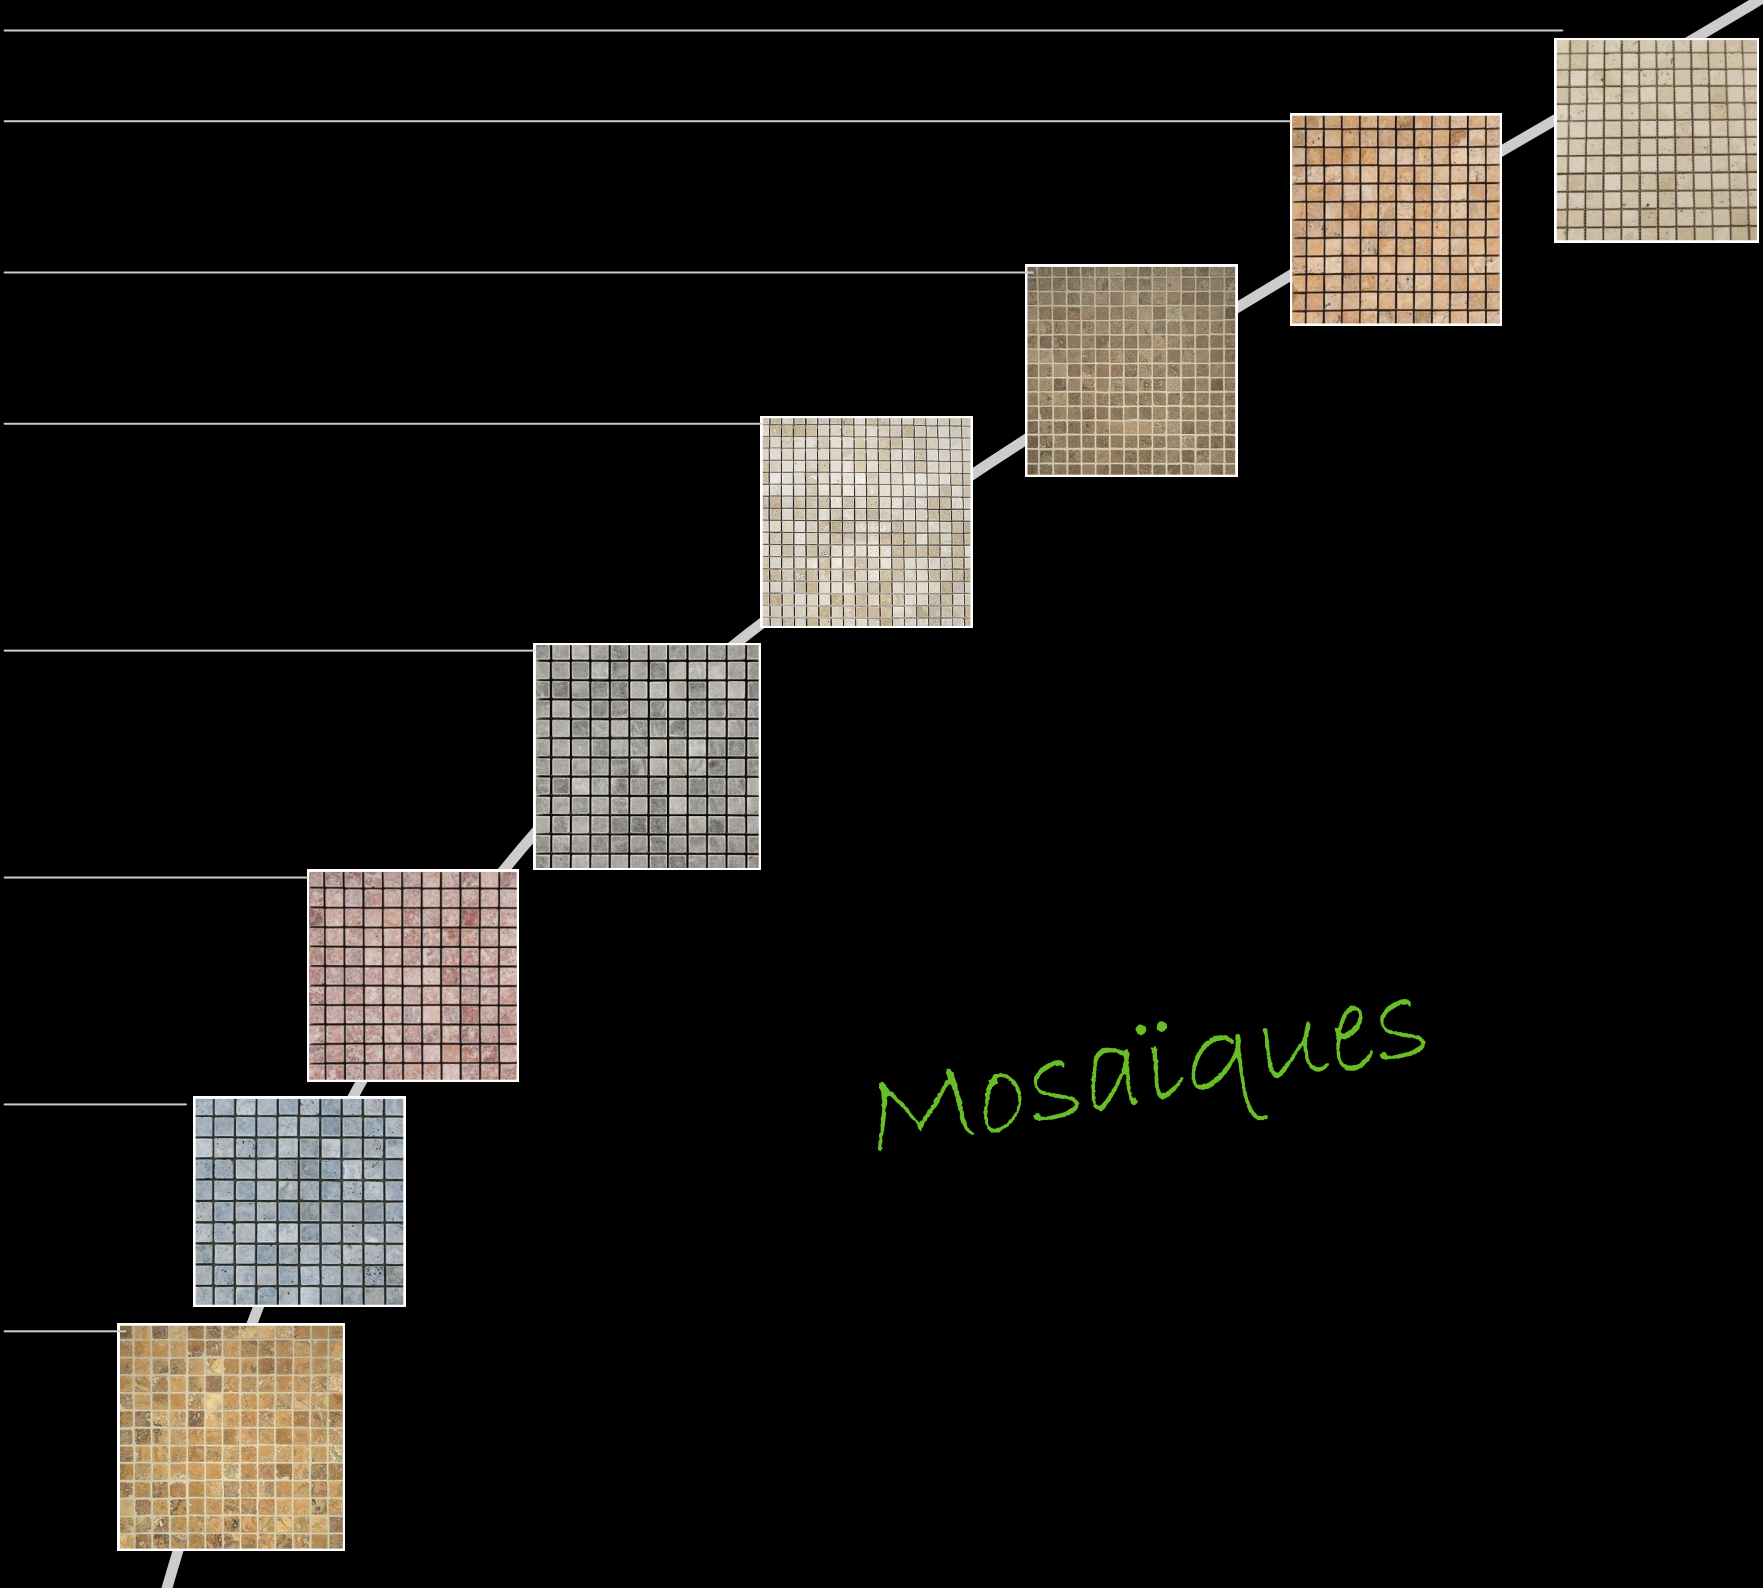

White

Tan

White & Tan

Rivière

Dark Green

Rond

Black

White

Dimensions : 30x30x0,8

Conditionnement : par palette de 1m²

White

Dimensions : 30x30x0,8

Conditionnement : par palette de 1m²

Light Mix
Afyon Gold

Noce

Beige

Blue Stone

Red

Silver

Yellow

Mosaïques

Light Mix

Autres dimensions :

1,5x1,5x1

1,5x4,8x1

4,8x9,6x1

Dimension : 2,3x2,3x1

Dimension : 4,8x4,8x1

Dimension : 2,3x4,8x1

Afyon Gold

Dimension : 1,5x1,5x1

Autres dimensions :