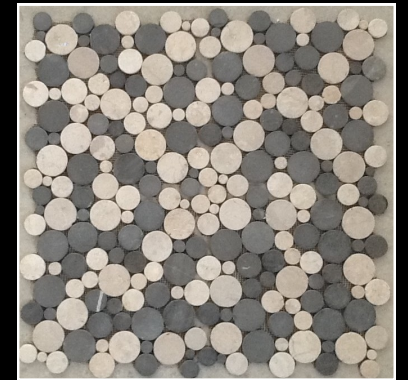

Conditionnement : par palette de 1m²

Tan

Dimensions : 30x30x0,8

Conditionnement : par palette de 1m²

Horizontal

Rivière

Dimensions : 30x30x0,8

Conditionnement : par palette de 1m²

Dark Green

Dimensions : 30x30x0,8

Conditionnement : par palette de 1m²

Rond

Black

Dimensions : 30x30x0,8

Conditionnement : par palette de 1m²

Black & White

Dimensions : 30x30x0,8

Conditionnement : par palette de 1m²

White

Dimensions : 30x30x0,8

Conditionnement : par palette de 1m²

Light Mix
Afyon Gold

Noce

Beige