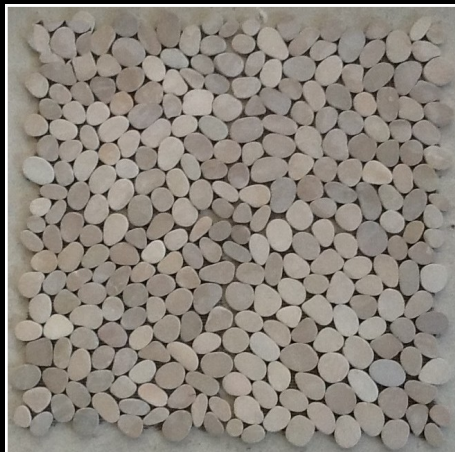

Black & White

Galets sciés

Horizontal

White

Dimensions : 30x30x0,8

Conditionnement : par palette de 1m²

White & Tan

Dimensions : 30x30x0,8

Conditionnement : par palette de 1m²

Tan

Dimensions : 30x30x0,8

Conditionnement : par palette de 1m²

Horizontal

Rivière

Dimensions : 30x30x0,8

Conditionnement : par palette de 1m²