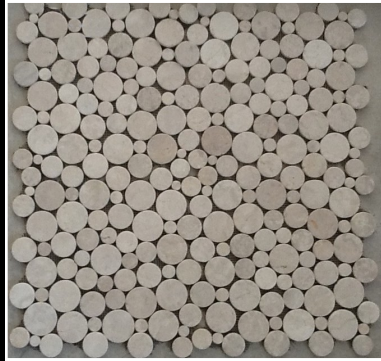

Rond

Black

Dimensions : 30x30x0,8

Conditionnement : par palette de 1m²

Black & White

Dimensions : 30x30x0,8

Conditionnement : par palette de 1m²

White

Dimensions : 30x30x0,8

Conditionnement : par palette de 1m²