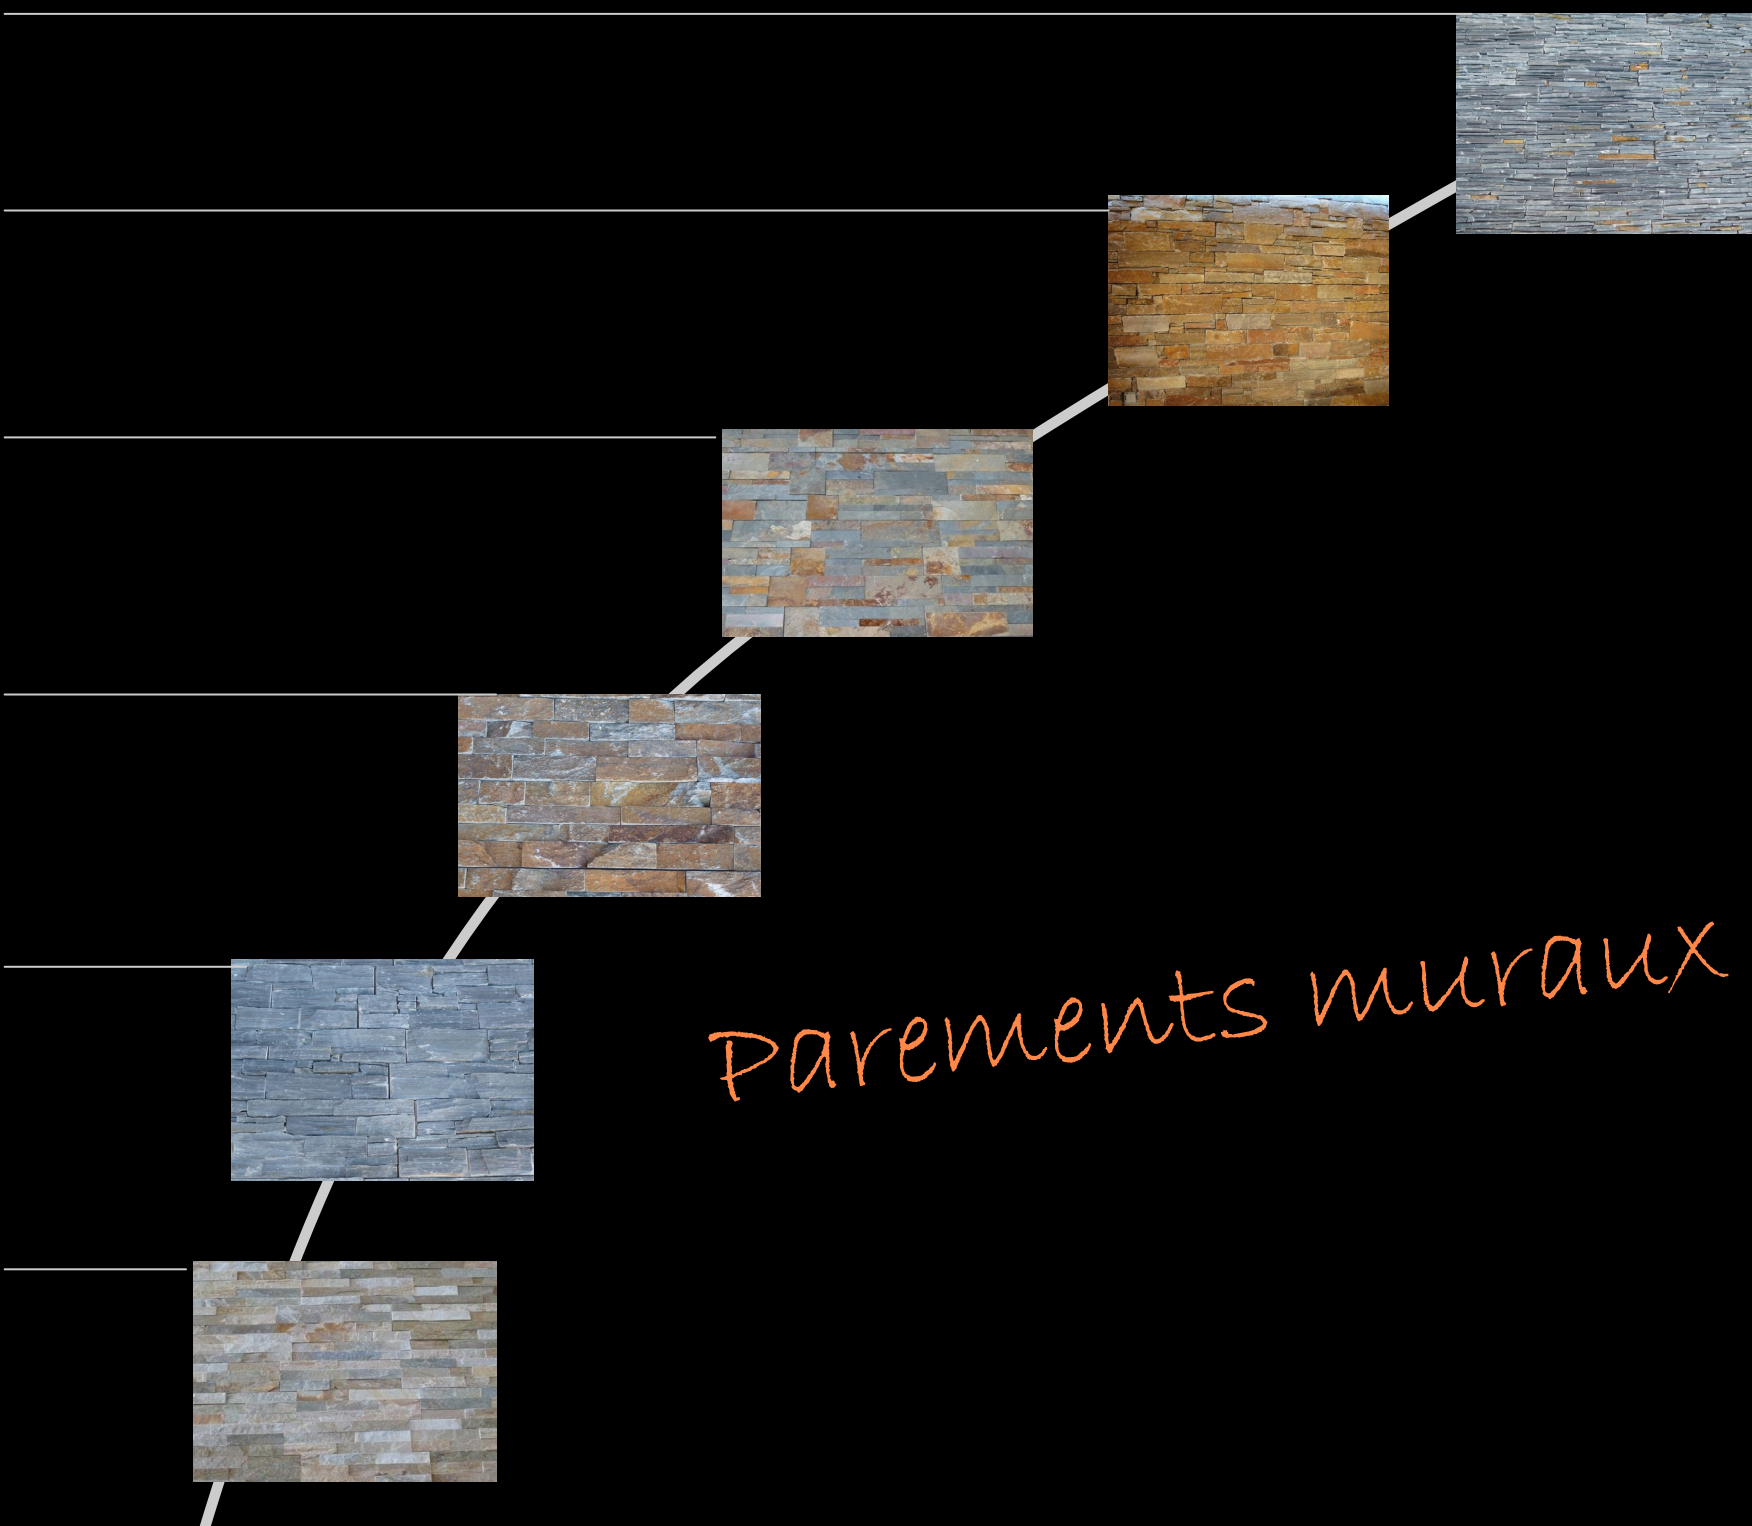

Black Rusty

Royal Doré

Shiste

Gneiss

Ardoise Black

Quartzite

parements muraux

Black Rusty